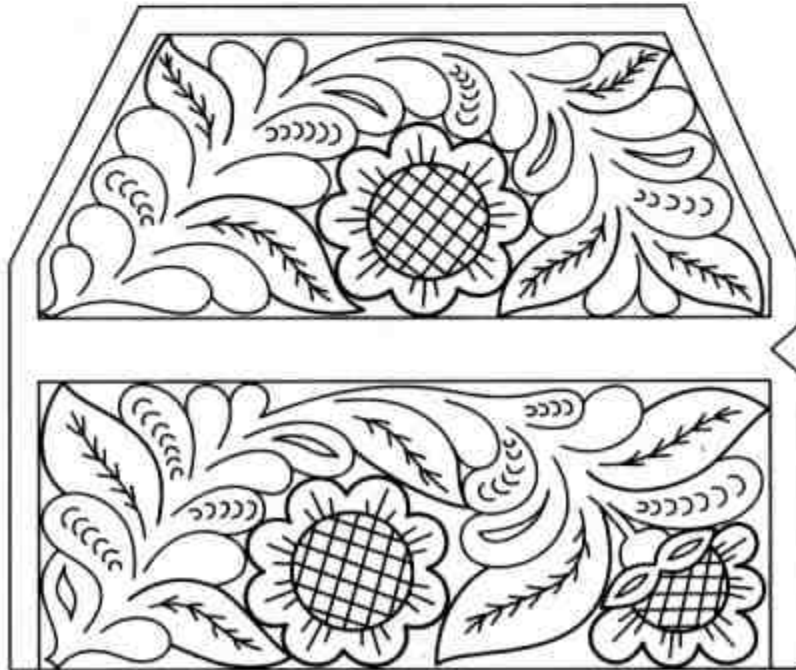

The image features a detailed wooden carving of fish and foliage in the upper left corner. Below it, a large, stylized fish carving is visible on a wooden surface. In the background, a faint line drawing of a fish is overlaid on a grid pattern.

Блюдо с птицами (окончание)

Блюдо с растительным
орнаментом

Блюдо с растительным
орнаментом (окончание)

Панно "Жар-птица"

Пасхальное яйцо

Шкатулка с шишками

Шкагулка с шишками (окончание)

Шкатулка с птицей

Шкатулка с бабочкой

Шкатулка с петухом

Ларец с орехами

Шкафчик с растительным орнаментом

Шкатулка с растительным орнаментом

Сундучок с ягодами

Сундучок с ягодами (окончание)

Ларец с растительным орнаментом

Шкатулка с белкой

Шкагулка с белкой (окончание)

Ларен с растительным орнаментом

Ларец с растительным орнаментом (окончание)

Ларец с ягодами

Ларец с ягодами (окончание)

Ларец с птицами

Ларец с птицами (окончание)