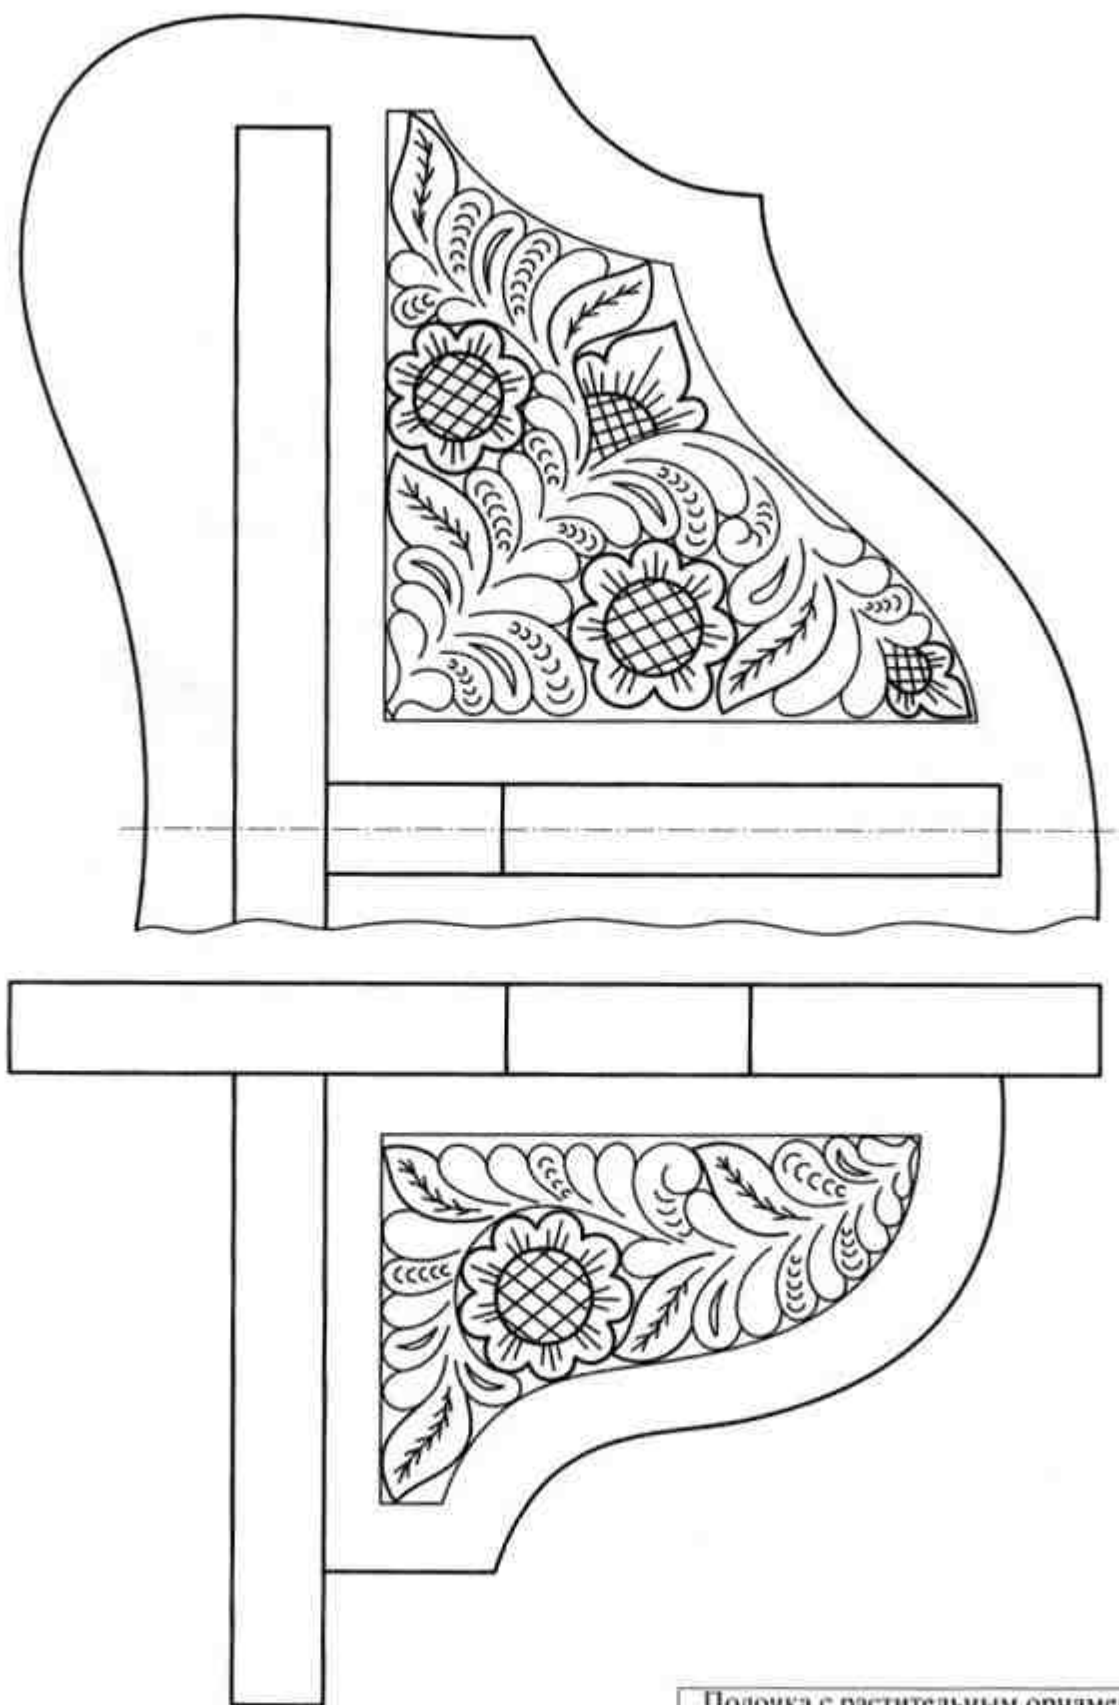

Разделочная доска "Прыгающий заяц"

Блюдо с птицами

Полочка с растительным орнаментом